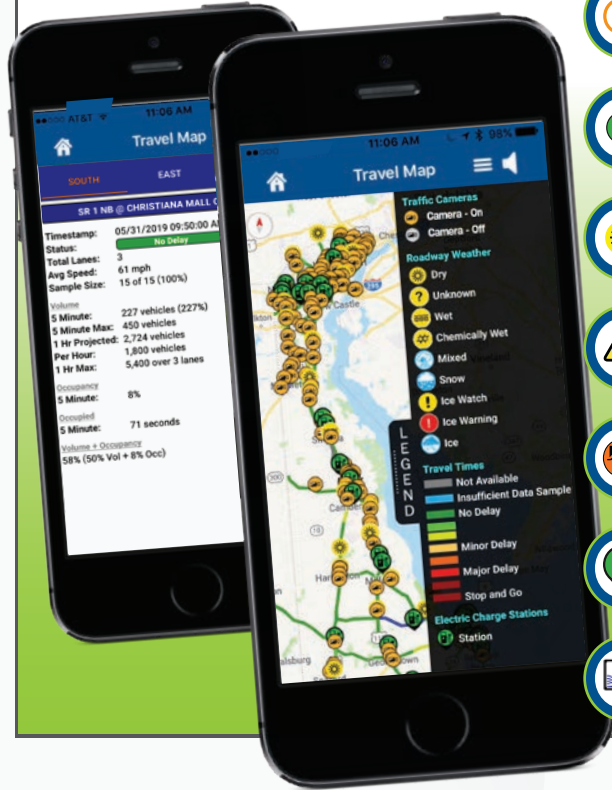

Waze™ Info

A través de una asociación establecida, el DeLDOT y Waze intercambian información de tráfico. Los "Wazers" participantes pueden compartir informes sobre incidentes o desaceleraciones de tráfico.

Traffic Radio

Con una sola pulsación, active una transmisión en vivo de la estación de radio con información para viajeros de DeLDOT, WTMC 1380 AM.

Acceso manos libres a información de tránsito.

DART

Acceda a la aplicación DART para recibir información en tiempo real.

Aplicación DelDOT

La aplicación DelDOT ofrece información confiable y de último minuto sobre el tránsito que proviene directamente del Centro de Gestión del Transporte (TMC, por sus siglas en inglés) de DelDOT, disponible las 24 horas del día, los 7 días de la semana.

Use el mapa interactivo de tránsito para ver:

-  **Vídeos en vivo tomados por más de 150 cámaras de tránsito**
-  **Tiempos de desplazamiento por las carreteras más transitadas**
-  **Alertas de tránsito en tiempo real las 24 horas del día (incidentes)**
-  **Flujo del tráfico**
-  **Reportes meteorológicos en carreteras**
-  **Restricciones de tránsito y cierres de vías**
-  **Remoción de nieve durante las nevadas**
-  **Estaciones de carga para vehículos eléctricos**
-  **Monitoreo de inundaciones**