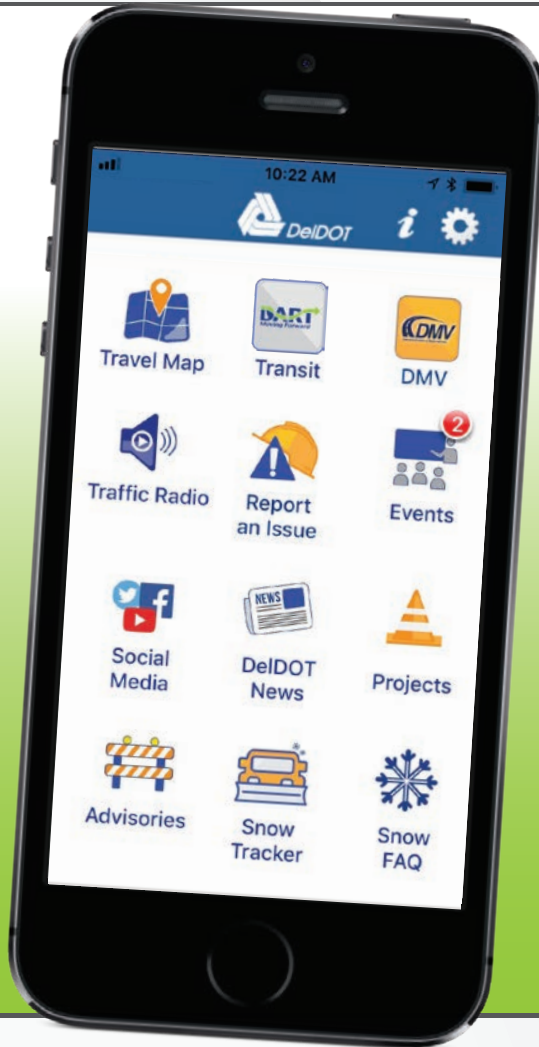

Características

DMV

Haga clic en el icono del DMV para acceder a una gama completa de características, incluyendo:

- Horario de atención
- Tiempos de espera
- Vídeos en vivo
- Examen de práctica del DMV
- Pago por infracción con semáforo en rojo

Waze™ Info

A través de una asociación establecida, el DeLDOT y Waze intercambian información de tráfico. Los "Wazers" participantes pueden compartir informes sobre incidentes o desaceleraciones de tráfico.

Events

Información detallada sobre talleres públicos y otros eventos de DeLDOT.

Report an Issue

Use la característica de "Report an Issue" a través de la aplicación para reportar condiciones en las carreteras (tráfico, baches, escombros, interrupciones del servicio en el alumbrado público, etc.). También se puede contactar con el TMC de DeLDOT las 24 horas del día, los 7 días de la semana:

- Marque el #77 (en Delaware) desde cualquier teléfono celular;
- Llame al (302) 659-4600 o (800) 324-8379; o
- Envíe un correo electrónico a DeLDOTTMC@state.de.us

Para emergencias, llame al 911.

Projects

La aplicación DeLDOT proporciona información sobre proyectos por todo el estado.

¿No tiene su teléfono?

Tenga acceso a la misma información para viajeros en tiempo real en el sitio web de DeLDOT (www.map.deldot.gov) y su estación de radio (WTMC 1380 AM).

Advisories

Proporciona notificaciones en tiempo real sobre construcciones, cierres de carreteras, condiciones meteorológicas y otros avisos en Delaware.

DeLDOT News

Información avanzada sobre alertas de tráfico a largo plazo.

Traffic Radio

Con una sola pulsación, active una transmisión en vivo de la estación de radio con información para viajeros de DeLDOT, WTMC 1380 AM.

Acceso manos libres a información de tránsito.

DART

Acceda a la aplicación DART para recibir información en tiempo real.